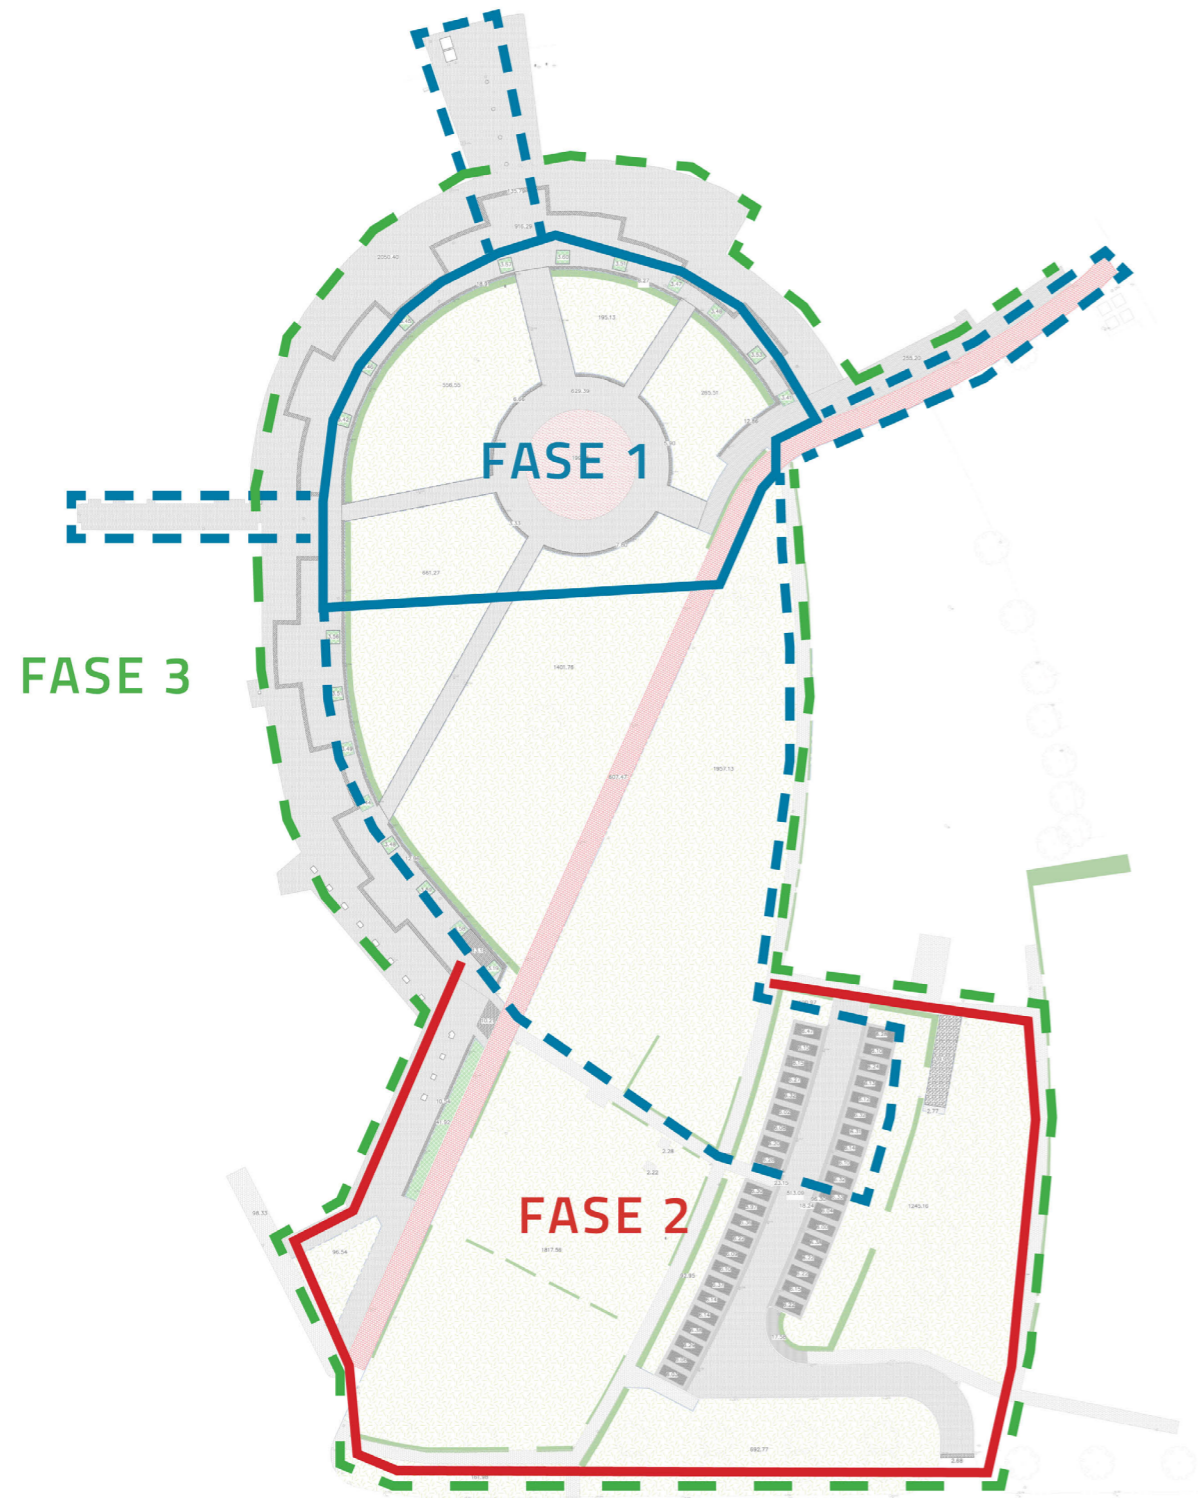

Overzicht fasering

DETAILLEREN & VERFRAAIEN
01 sep 2024 - 05 feb 2025

REALISEREN & VIJLEN
Start feb 2025

UITWERKEN & VOORBEREIDEN
01 nov 2024 - 15 jan 2025

FASE 1 - Start werkzaamheden fontein
(vanaf 06 februari 2025)

Oplevering fontein
(30 mei 2025)

FASE 2 - Start werkzaamheden

FASE 3 - Beplantingen

Opening EilandPark eind 2025

Vragen over de uitvoering? Bel Jasper  Telefoon: 06 - 211 762 17
**Bereikbaar tijdens kantooruren*